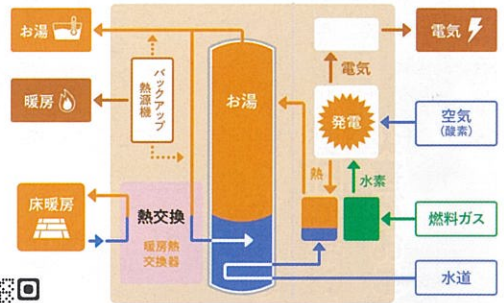

エネファームのしくみ 省エネルギー庁資料

◀エネファームといっしょ (動画)

りも光熱費がかなり安くなるのが最大の魅力だという。

また、それまでは、ランニングコストが高くてあきらめていた床暖房や浴室暖房などが、エネファームで光熱費が安くなるために導入できることを喜ぶ人も多い。

最近では、地震や大雨、大雪、台風などの災害で停電することも珍しくないために、いざという時に備えたいという人もいた。

これまでの災害を見てもライフラインの普及は電気よりガスが早く、中でもプロパンガスは、災害に強いといわれている。

自宅にガスで発電できる機器が備わっていることは、家電製品の稼働だけでなく、情報を得るためのスマホ・パソコンの充電のためにも重要なことだろう。

また、エネファームを使って生活するだけで一年間のCO2削減効果は約一・四〜一・五とみられており、市民としてカーボンニュートラル、地球環境保護にも貢献できるという。光熱費節約で家計にやさしく、地球にもやさしい「エネファーム」についてもっと知ってほしいものだ。