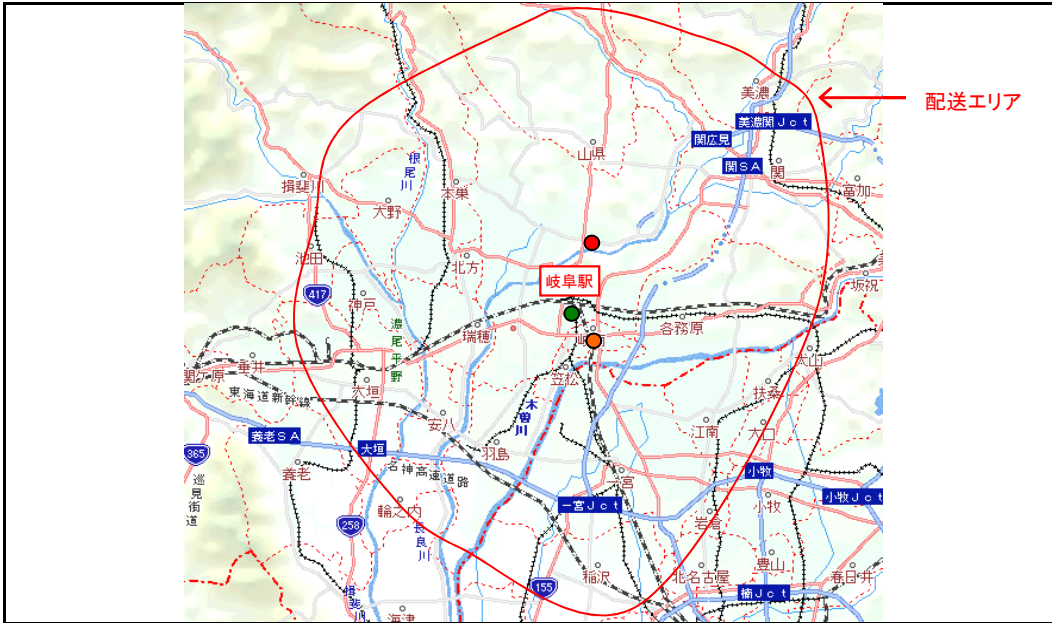

添付資料(1)

<図1>
 関連充てん所
 位置関係
 (住所)
 増強充てん所
 (株)村瀬産業 長良充てん所 ●
 岐阜市長良23-1
 (株)村瀬産業
 シェル石油岐阜LPG充てん所 ●
 岐阜県羽島郡岐南町平成5-107
 廃止充てん所
 島商事(株) 下川工場 ●
 岐阜市下川手682

<図2>
 増強充てん所
 補助対象機器
 管理システム
 (共同配送・共同充てんシステム)
 ・パソコン×4台
 ・サーバー×1台
 ・プリンター×2台
 ・ハンディーターミナル×20台