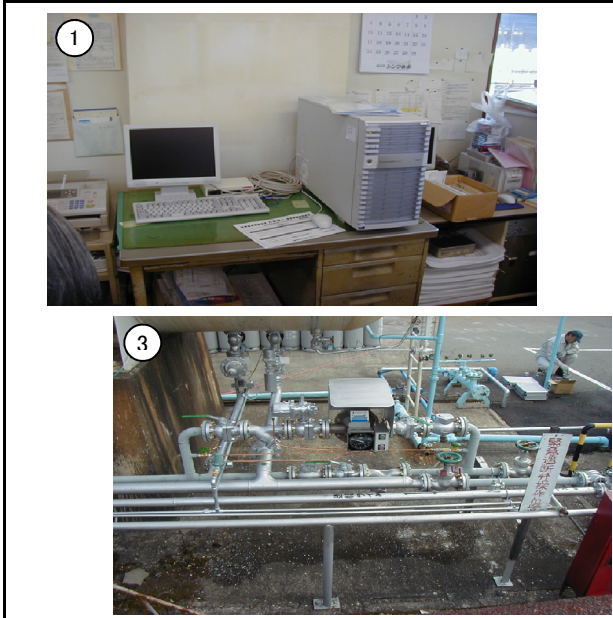

添付資料(1)

<図1>
 関連充てん所
 位置関係
 (住所)
 増強充てん所
 (株)村瀬産業 長良充てん所 ●
 岐阜市長良23-1
 (株)村瀬産業
 シェル石油岐阜LPG充てん所 ●
 岐阜県羽島郡岐南町平成5-107
 廃止充てん所
 島商事(株) 下川工場 ●
 岐阜市下川手682

<図2>
 増強充てん所
 補助対象機器
 管理システム
 (共同配送・共同充てんシステム)
 ・パソコン×4台
 ・サーバー×1台
 ・プリンター×2台
 ・ハンディーターミナル×20台

<写真1>
 増強充てん所
 ①サーバー本体&ディスプレイ
 ②ハンディーターミナル
 ③バルク充てん設備