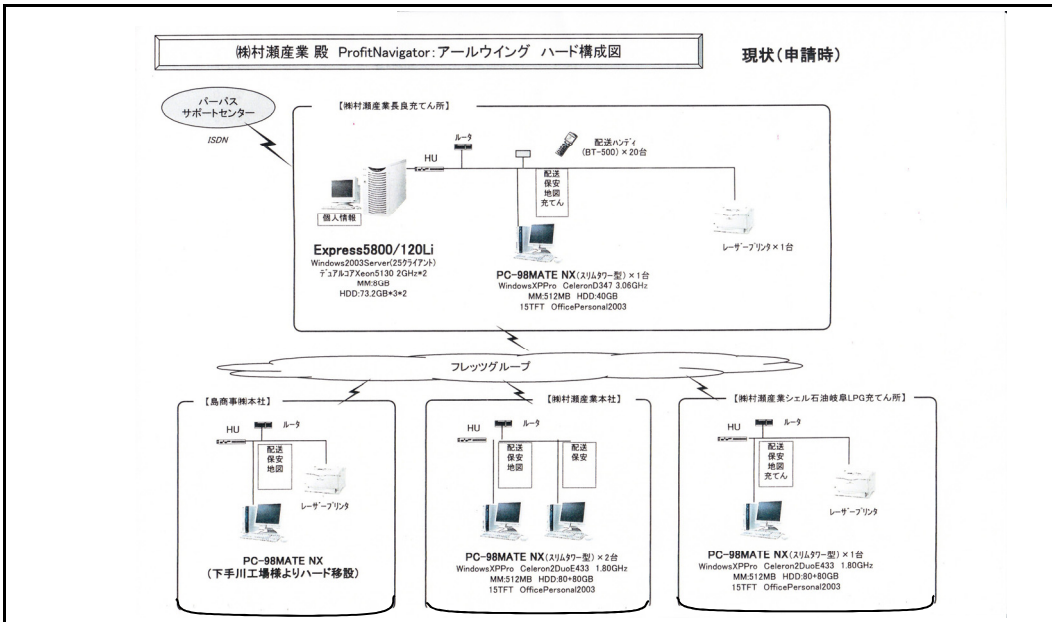

添付資料(1)

<図1>
 関連充てん所
 位置関係
 (住所)
 増強充てん所
 (株)村瀬産業 長良充てん所 ●
 岐阜市長良23-1
 (株)村瀬産業
 シェル石油岐阜LPG充てん所 ●
 岐阜県羽島郡岐南町平成5-107
 廃止充てん所
 島商事(株) 下川工場 ●
 岐阜市下川手682

<図2>
 増強充てん所
 補助対象機器
 管理システム
 (共同配送・共同充てんシステム)
 ・パソコン×4台
 ・サーバー×1台
 ・プリンター×2台
 ・ハンディーターミナル×20台

<写真1>
 増強充てん所
 ①サーバー本体&ディスプレイ
 ②ハンディーターミナル
 ③バルク充てん設備