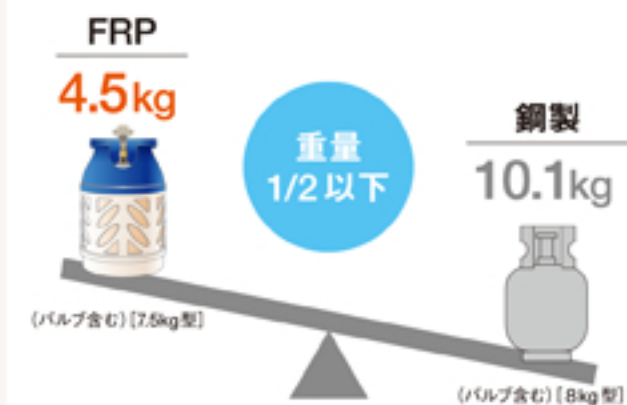

特約店名/販売店名

いつでもどこでも軽くて便利!!

軽量LPガス用FRP容器

LPガス用FRP容器は、従来の鋼製容器に比べ軽量であるため、持ち運びが容易でアウトドアでも気軽に使用できます。またプラスチック製でサビが発生せず、カラフルで美観性に優れ、室内インテリアとしても楽しめます。さらにガス切れ防止のためにガス残量が目視確認できるなど、画期的な次世代のLPガス容器です。

カラフル & 半透明

カラフルで美観性に優れており、室内設置にフィットするデザインです。プラスチック製のため、床材を傷つけにくく、また本体容器が半透明でLPガス残量を目視確認できるため、ガス切れ防止に役立ちます。

LPガスの残量が確認できます。

軽量・コンパクト

従来の鋼製容器に比べて重量が1/2以下と軽量です。屋内外を問わず持ち運びが容易なため、アウトドアでも気軽に使用できます。また、オール電化住宅などLPガス栓がない場所でもご利用いただけます。

安全

耐高圧性能は、鋼製容器の2倍(約150気圧)であり、北極圏や砂漠地域などの厳しい環境でも安全に使用されています。プラスチック製なのでサビの発生がなく、船舶や沿岸地域

でも安心して使用できます。また、火災時には熱でライナーが溶け、LPガスが不燃性のガラス繊維の隙間から出て徐々に燃焼するので、容器本体が爆発することがなく安全です。

	5kgタイプ	7.5kgタイプ	10kgタイプ
● プロパン容量	5kg	7.5kg	10kg
● 風袋重量(バルブを除く)	3.4kg	4.1kg	5kg
● 内容積	12.5ℓ	18.2ℓ	24.5ℓ
● 高さ	384mm	468mm	571mm
● 外径	305mm	305mm	305mm